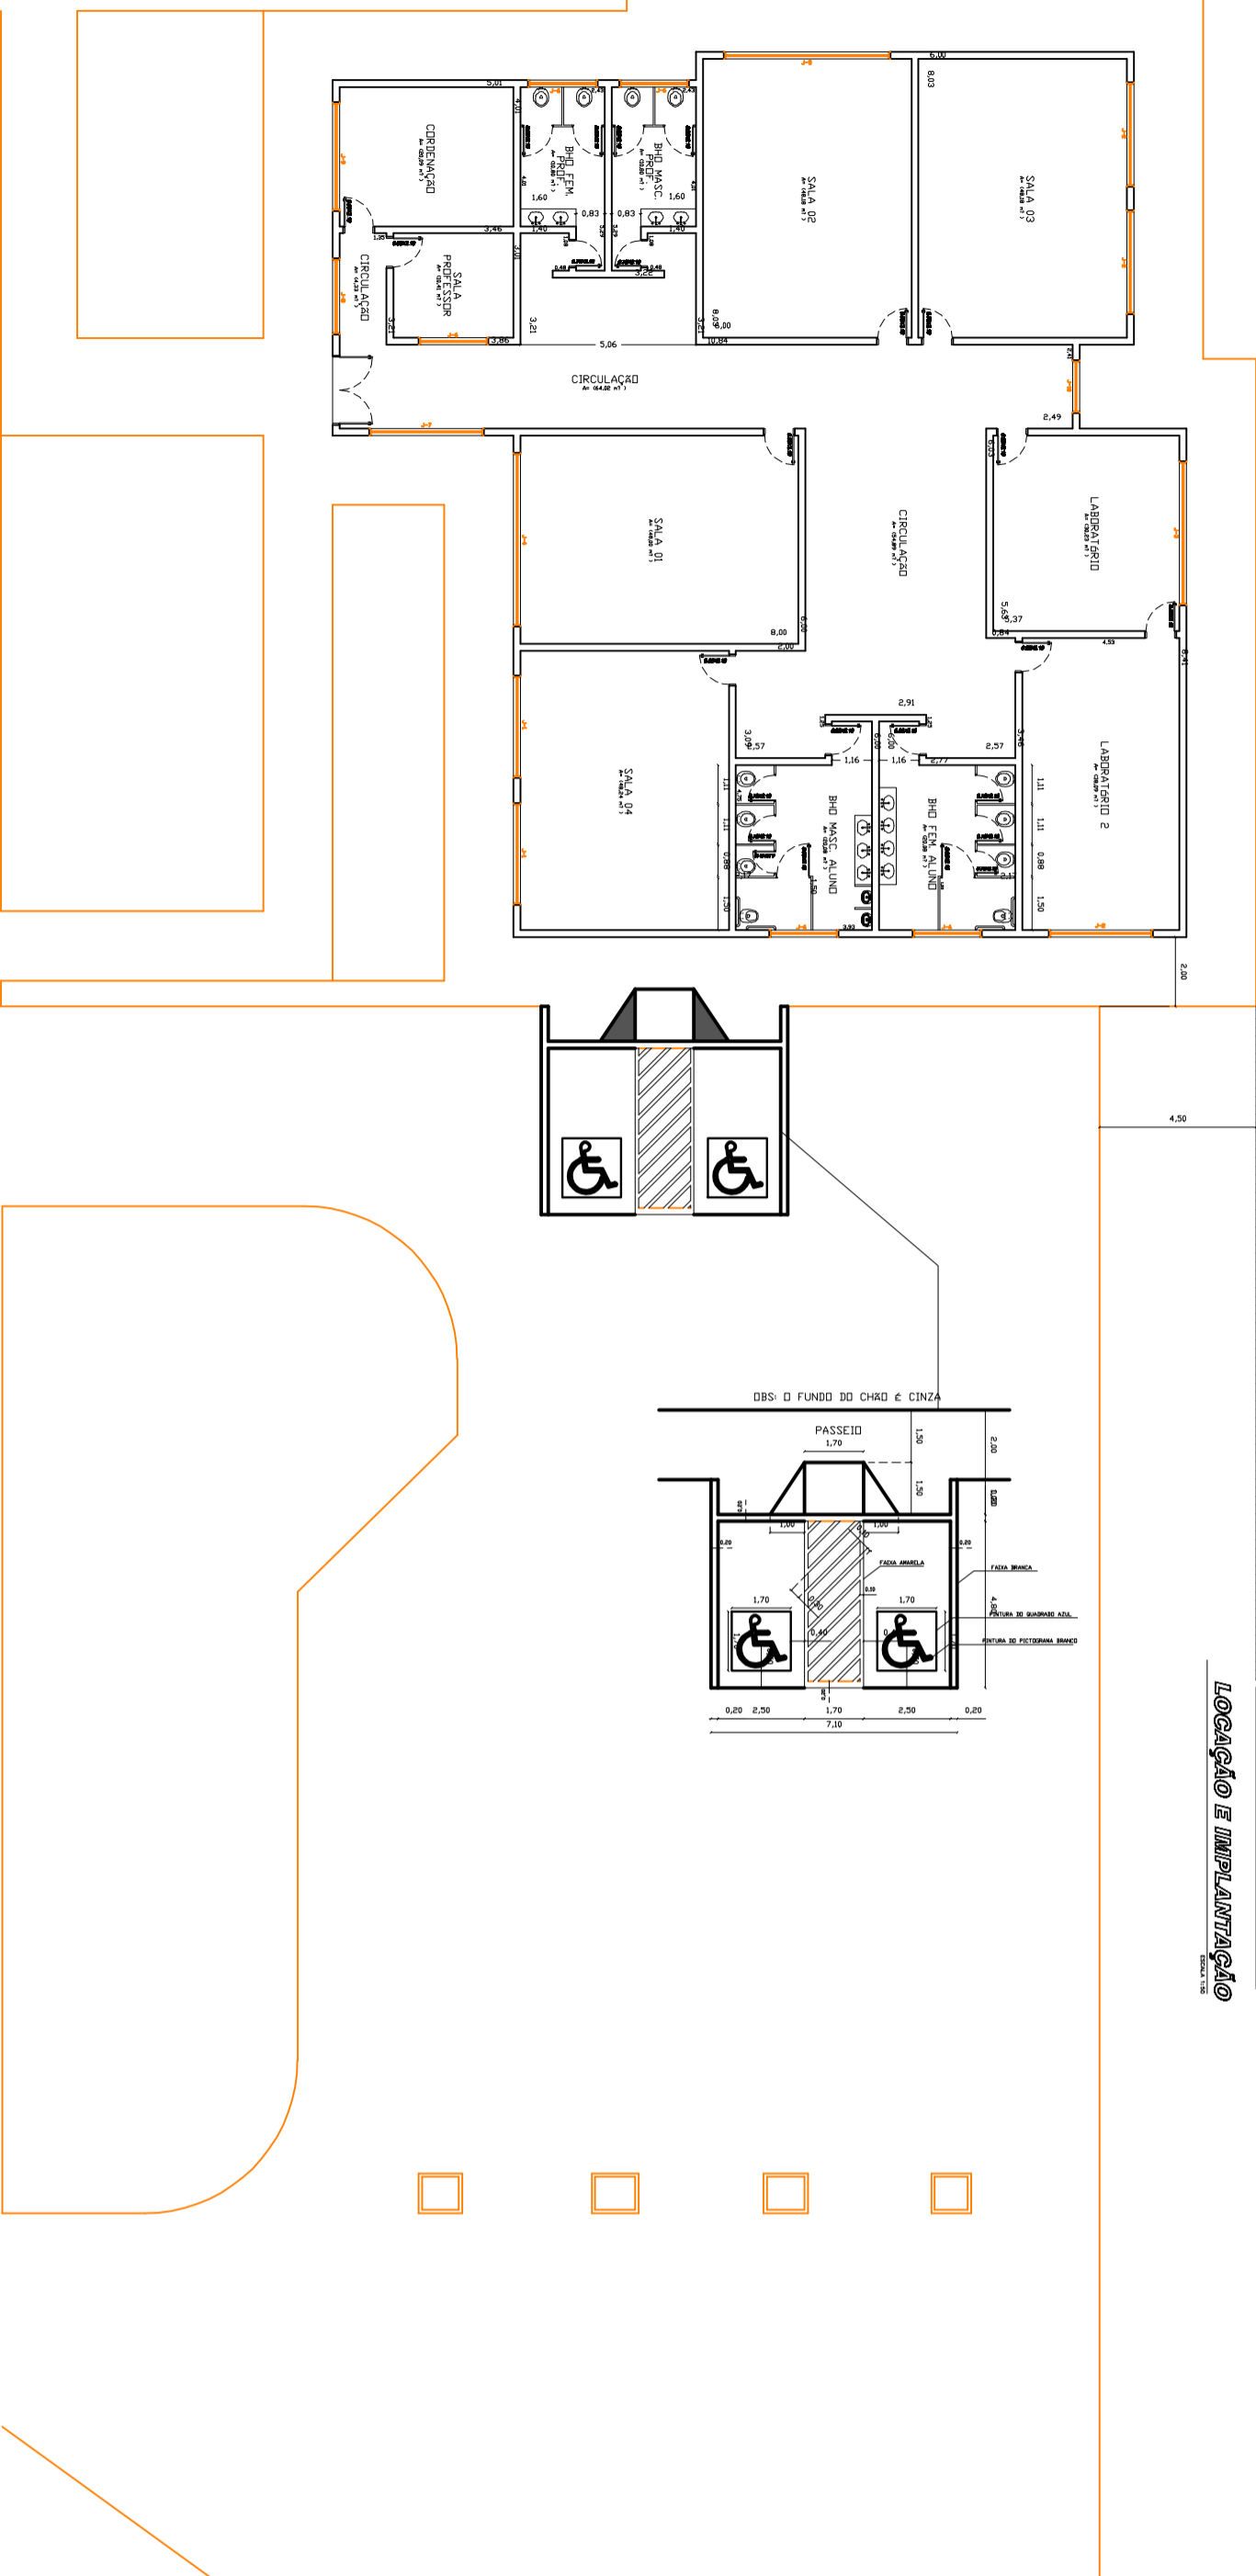

Caixa Postal 02 - TEL(35)3571-5051 WWW.MUZ.IF.SULDEMINAS.EDU.BR

INSTITUTO FEDERAL DO SUL DE MINAS CAMPUS MUZAMBINHO

CONTEUDO ADAPTAÇÃO DE ACESSIBILIDADE PRÉDIO CAFÉ

ÁREA	CONTEUDO	TP
Total	1

AUTOR DO PROJETO	CONTRATANTE
ARQUITETÔNICO	
ESTRUTURAL	
ELETRICO	
HIDR. - SANITÁRIO	