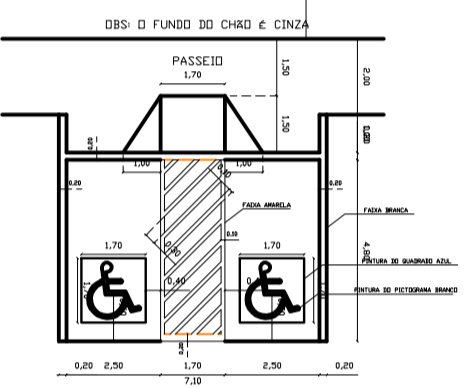

Caixa Postal 02 - TEL(35)3571-5051 WWW.MUZ.IF.SULDEMINAS.EDU.BR

INSTITUTO FEDERAL DO SUL DE MINAS CAMPUS MUZAMBINHO

CONTEUDO ADAPTAÇÃO DE ACESSIBILIDADE PRÉDIO CAFÉ

ÁREA	CONTEUDO	TP
Total	1

AUTOR DO PROJETO	CONTRATANTE
ARQUITETÔNICO	
ESTRUTURAL	
ELETRICO	
HIDR. - SANITÁRIO	